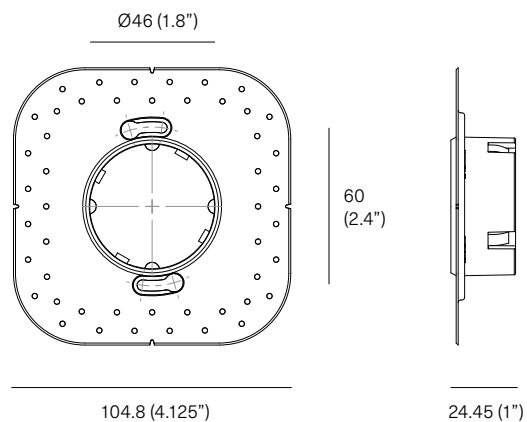

# Placa de Montaje Individual — Ø46

### Dimensiones

**Individual**  
22.2.15