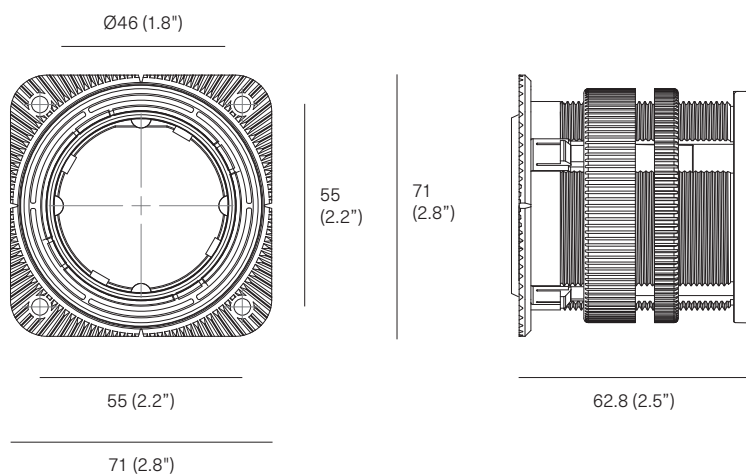

Supporto di montaggio singolo — Ø46 Regolabile con cavo

22.2.65

Descrizione

La piastra di montaggio regolabile con cavo è progettata per l'installazione diretta su mobili con spessore del materiale compreso tra 0,25 mm e 33,75 mm. La piastra di montaggio può ospitare dispositivi 22 System 22.9.XX Ø46.

Installazione

Arredamento progettato per l'uso senza una scatola elettrica.

Materiali

Policarbonato

Finiture

Nero

Brevetti

Brevetti mondiali di utilità in corso di registrazione: US num. 7,956,295, num. 8,912,439, num. 8,232,482

Certificazioni

Dimensioni

singolo
22.2.65