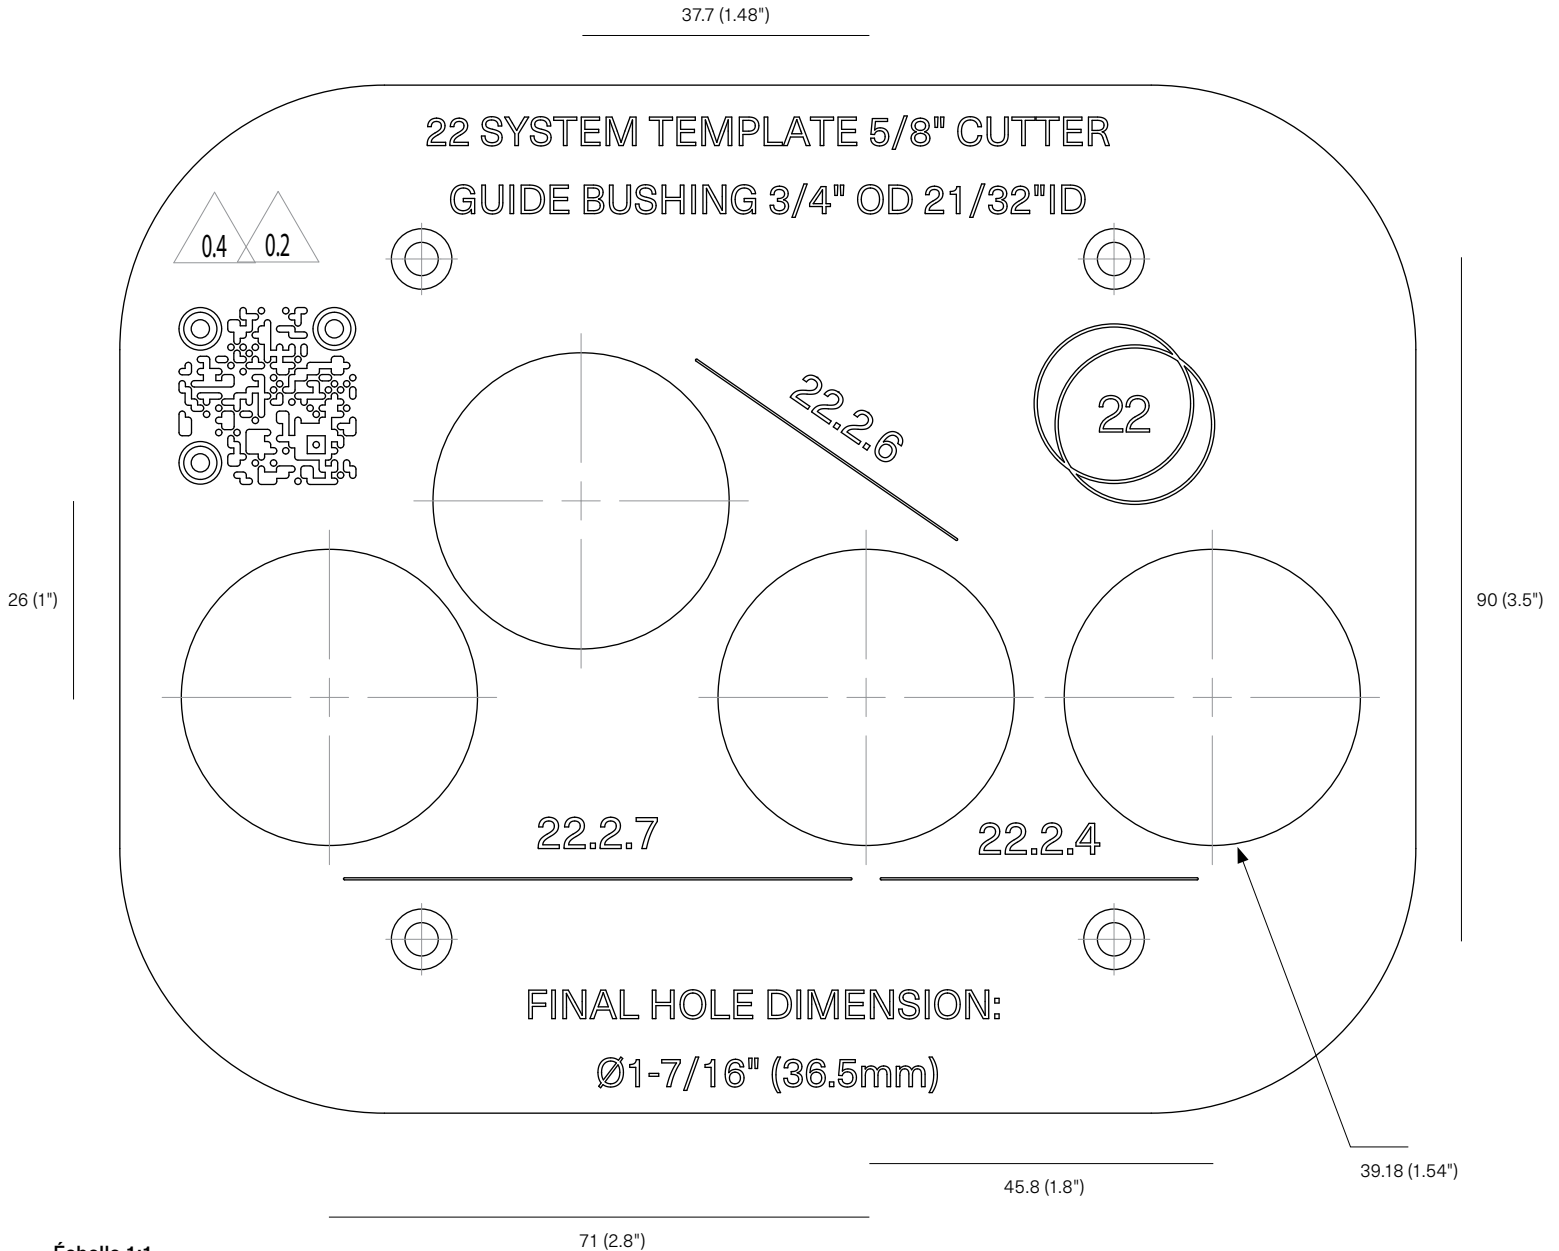

# Gabarit — Ø35 Linéaire/Diagonal/Large

22.1.7

## Description

Gabarit de toupie double linéaire, diagonale et large alternatif.

## Matériaux

Acrylique transparent.

Échelle 1:1

NE PAS ÉCHELLER LE DESSIN