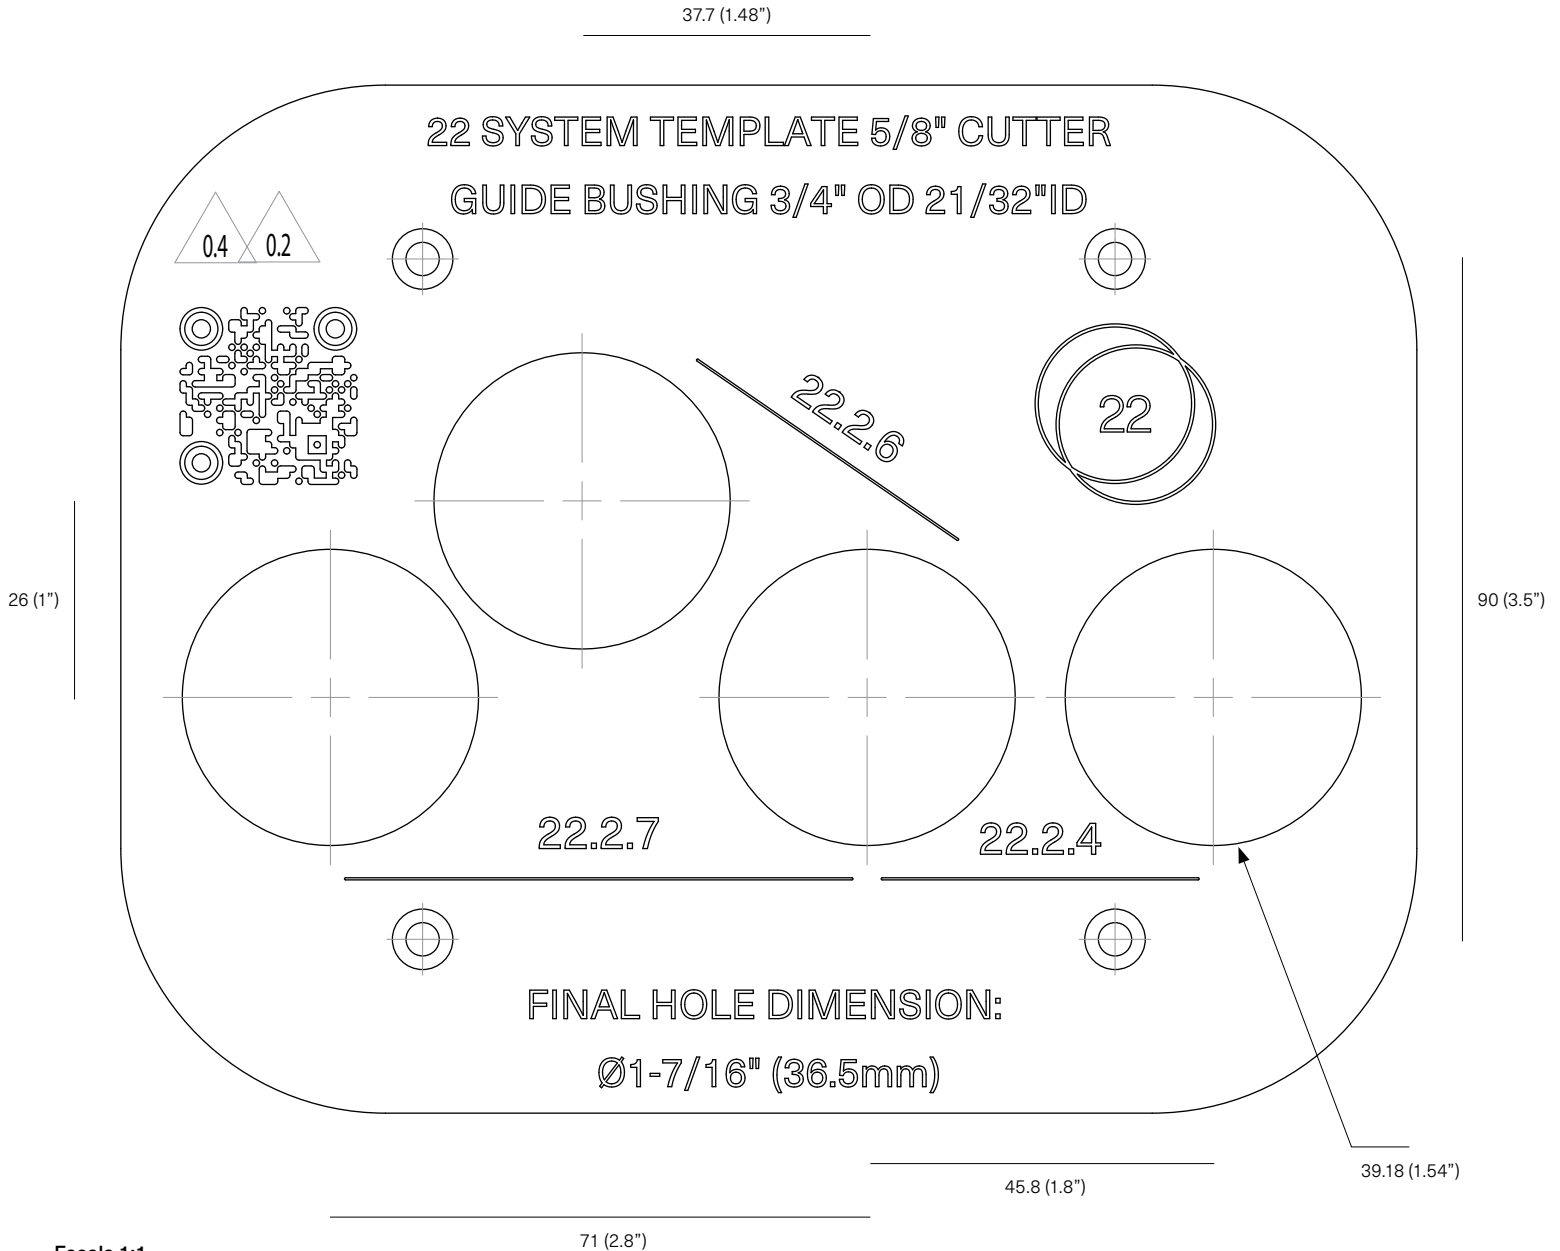

Plantilla — Ø35 Lineal/Diagonal/Ancho

22.1.7

Descripción

Plantilla de enrutador lineal, diagonal y de doble ancho alterno.

Materiales

Acrílico transparente.

Escala 1:1

NO MODIFIQUE LA ESCALA DEL
DIBUJO