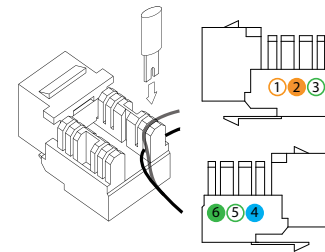

Telefono — Ø35 RJ12

22.3.3S
22.3.3M
22.3.3L

Descrizione

La presa telefonica è del tipo RJ12.
Compatibile con i supporti di montaggio della serie 22 System Ø35.

Certificazioni

Schema

Inserire tutti i fili nel frutto keystone RJ12 inserendoli nella posizione corrispondente al codice colore con un punzonatore tipo 110 e tagliare il filo in eccesso.

Caratteristiche elettriche

44-57 V DC (protocolli POE)

Materiali

Involucro in policarbonato, componenti elettrici.

Finiture

Bianco, mandorla, nero.

Brevetti

Brevetti mondiali di utilità in corso di registrazione: US # 7,956,295 B2 & 8,912,439 B2.

Dimensioni