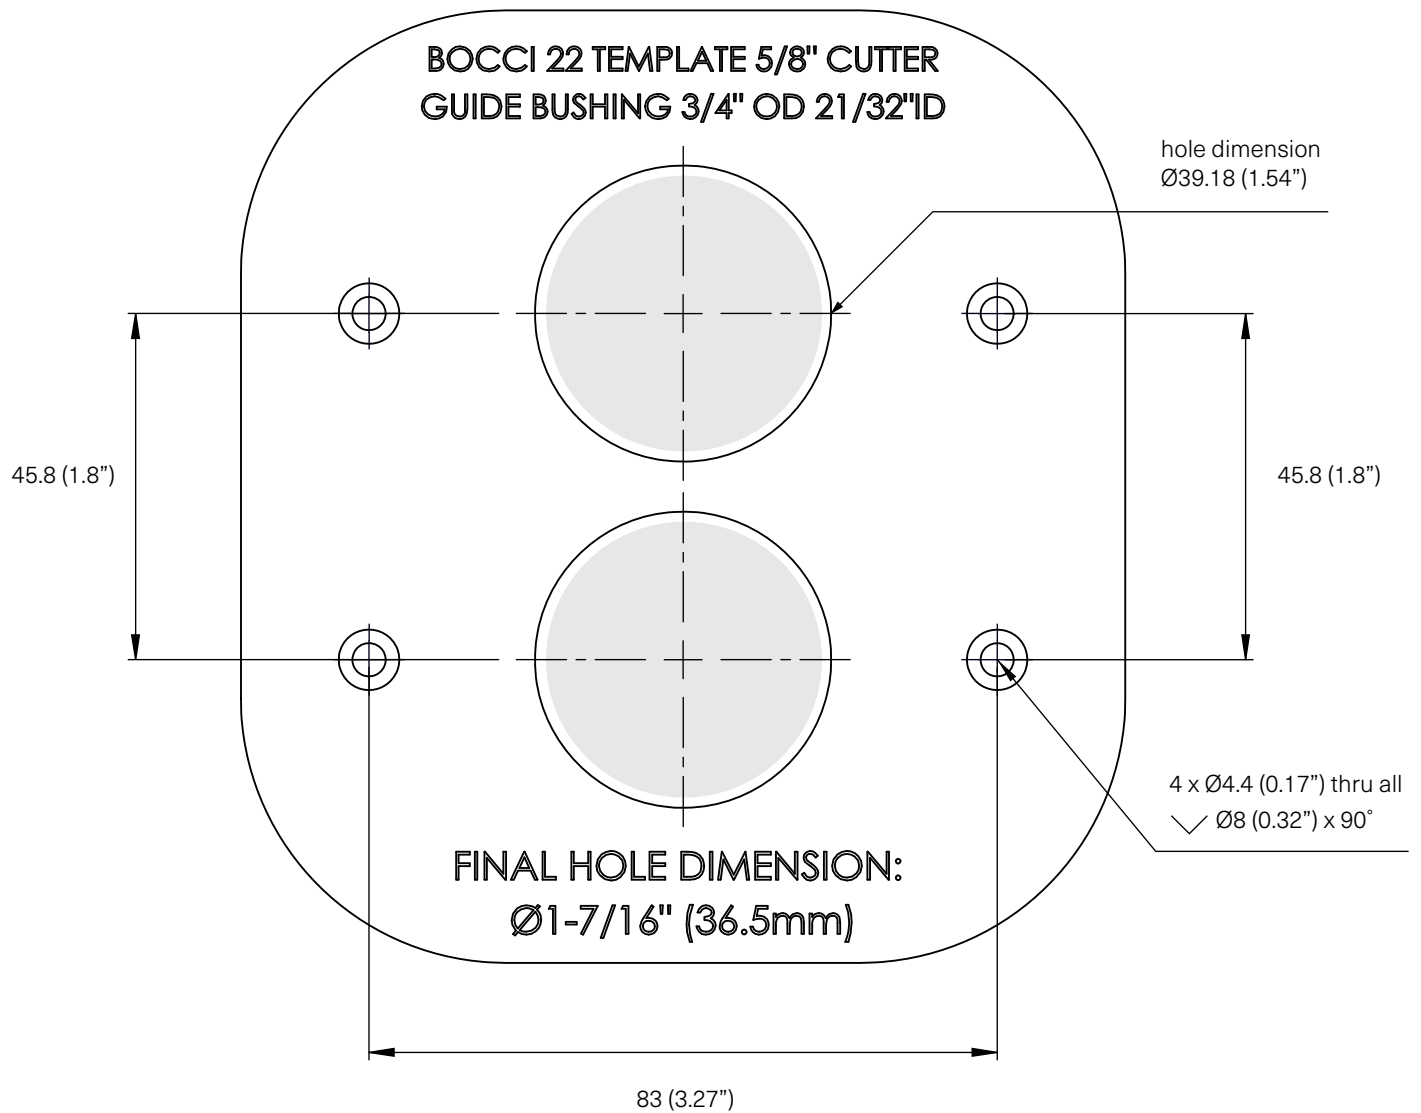

# Template Linear

22.1.4

## Description

Double linear alternate template.

## Materials

Clear acrylic.

Scale 1:1

DO NOT SCALE DRAWING